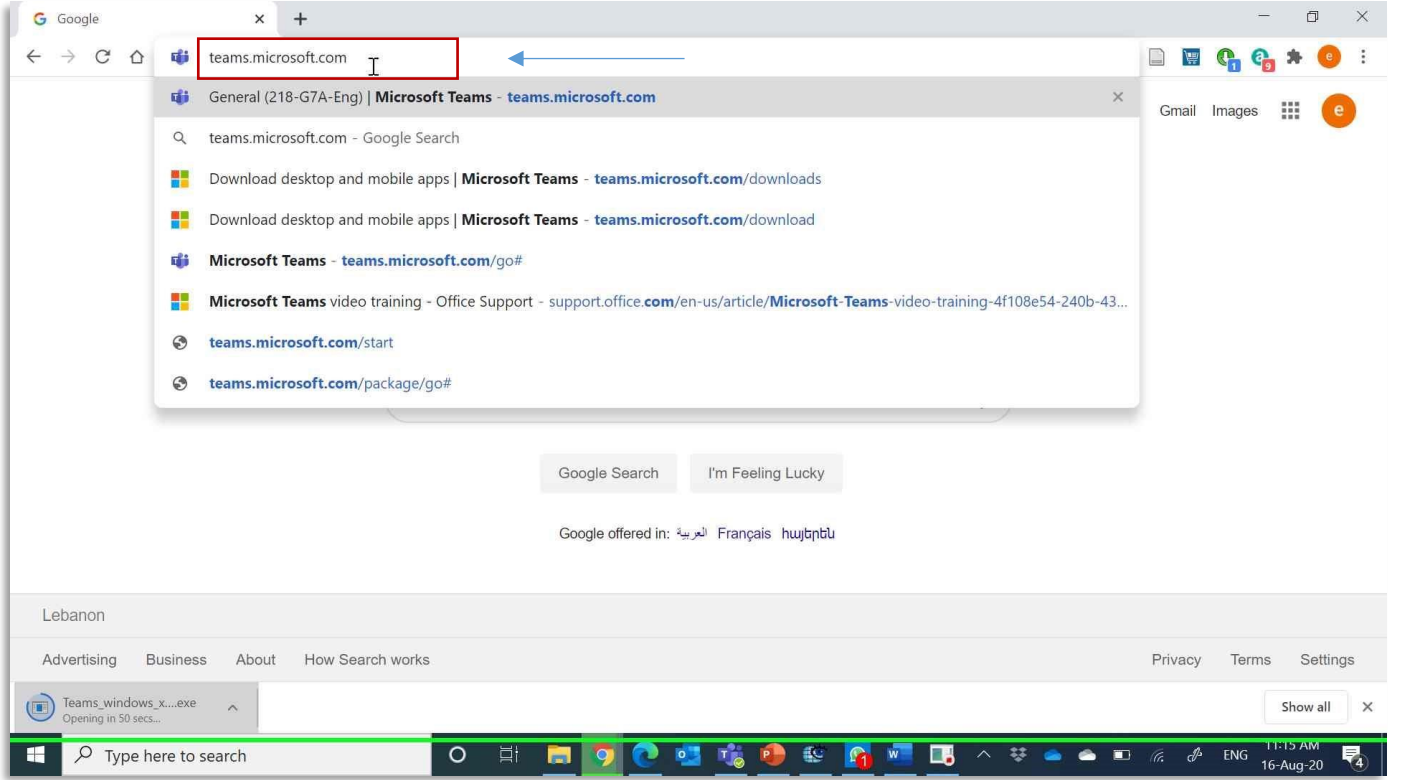

عمل رائع! أعددت معلومات الأمان لديك بنجاح. اختر "تم" لتابعة تسجيل الدخول. أسلوب تسجيل الدخول الافتراضي: الهاتف +970 05*****

تم

UNRWA الأونروا

الحفاظ على أمان حسابك

تتطلب مؤسستك إعداد الأساليب التالية لتأكيد هويتك.

الهاتف

تم التحقق من رسالة SMS. تم تسجيل هاتفك بنجاح.

التالي

تهانينا!! سيتم دخولك بنجاح الى القائمة الرئيسية بعد هذه الخطوة

ثانياً: التحميل على جهاز الكمبيوتر الشخصي (PC)

1- قم بتنزيل Teams

- قم بفتح متصفح جوجل كروم
- قم بإدخال العنوان التالي في شريط البحث: teams.microsoft.com/downloads
- انقر فوق: تنزيل لسطح المكتب
- انقر فوق تنزيل Teams